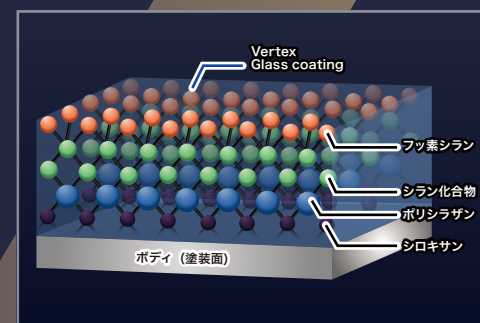

目指したのは、
理想の品質です。

<https://vertexlabo.jp>

PREMIUM CAR COATING
Vertex

Vertexは、理想品質を目指し、15年以上にわたる
研究を重ね開発したコーティングです。

原料一つ一つにも理想を追求し、
ジャパイクオリティにこだわり完成させました。

大切なクルマへの愛着と、
人のキモチに煌めきを届けるボディガードとして、
不変の輝きで、いつまでもあなたのクルマと
あなたのココロにトキメキを届けます。

理想の輝きと、
不変の煌きを。

驚愕の美しさと
ボディ保護の理想を実現

強靱な保護被膜

緻密な分子立体構造により、高い密着性能を実現。
塗装劣化の原因となる汚れの浸透もシャットアウト。
高硬度でありながら柔軟性も併せ持つガラス被膜は、
突発的なトラブルによる剥離や割れなども発生しにくい
特徴を持っています。
さらに紫外線や酸性雨などにも影響を受けない
優れた耐候性を発揮します。

※第三者機関による国際基準の様々な検証において国内最高レベルの評価を得ています。

極上のツヤ

完全透明な高純度ガラス被膜は、
大切なおクルマを包み込み、極上のツヤを保ちます。

感動の超撥水

緻密なコーティング被膜は、
最高水準の“超撥水”と圧倒的な“滑り性能”を実現しました。
汚れを寄せ付けない感動を。

驚異の滑水性能

簡単なお手入れ

シャンプー洗車だけで、
普段の汚れを簡単に
落とすことができます。

安心サポート