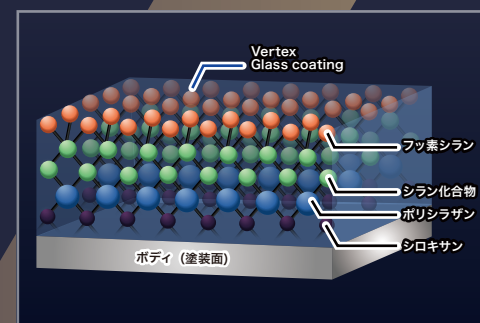

目指したのは、
理想の品質です。

<https://vertexlabo.jp>

PREMIUM CAR COATING
Vertex

Vertexは、理想品質を目指し、15年以上にわたる
研究を重ね開発したコーティングです。

原料一つ一つにも理想を追求し、
ジャパイクオリティにこだわり完成させました。

大切なクルマへの愛着と、
人のキモチに煌めきを届けるボディガードとして、
不変の輝きで、いつまでもあなたのクルマと
あなたのココロにトキメキを届けます。

理想の輝きと、
不変の煌きを。

PREMIUM CAR COATING
Vertex

驚愕の美しさと
ボディ保護の理想を実現

強靱な保護被膜

緻密な分子立体構造により、高い密着性能を実現。
塗装劣化の原因となる汚れの浸透もシャットアウト。
高硬度でありながら柔軟性も併せ持つガラス被膜は、
突発的なトラブルによる剥離や割れなども発生しにくい
特徴を持っています。
さらに紫外線や酸性雨などにも影響を受けない
優れた耐候性を発揮します。

※第三者機関による国際基準の様々な検証において国内最高レベルの評価を得ています。

極上のツヤ

完全透明な高純度ガラス被膜は、
大切なクルマを包み込み、極上のツヤを保ちます。

感動の超撥水

緻密なコーティング被膜は、
最高水準の“超撥水”と圧倒的な“滑り性能”を実現しました。
汚れを寄せ付けない感動を。

驚異の滑水性能

簡単なお手入れ

シャンプー洗車だけで、
普通の汚れを簡単に
落とすことができます。